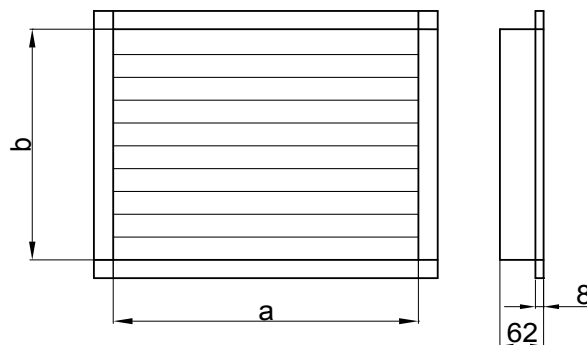

Souche murale en acier

WSQ

[Télécharger les Wentyle](#)
[Télécharger AlnorCAM](#)
[Commander à B2B](#)

Dimensions

Description

Les souches murales WSQ sont réalisées avec les stores fixes. Elles sont installées dans les murs ou comme finition des conduits de ventilation.

Elles sont réalisées en tôle en acier rétamé. Il est possible de recouvrir d'une peinture en poudre d'une couleur quelconque RAL sur commande.

Le produit possède une attestation hygiénique HK/B/1652/01/2007.

Exemple de désignation

Code produit: **WSQ - 2500 - 500**