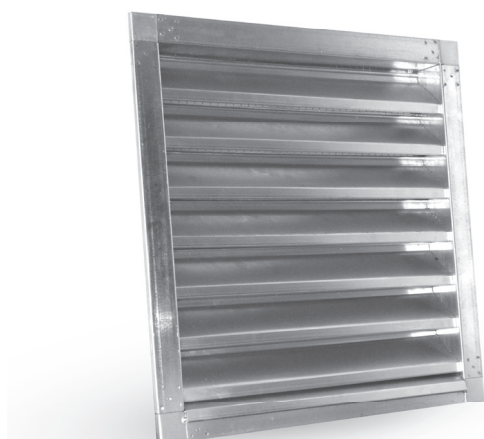

Souche murale en acier

WSQ

[Télécharger les Wentyle](#)
[Télécharger AlnorCAM](#)
[Commander à B2B](#)

Dimensions

Description

Les souches murales WSQ sont réalisées avec les stores fixes. Elles sont installées dans les murs ou comme finition des conduits de ventilation.

Elles sont réalisées en tôle en acier rétamé. Il est possible de recouvrir d'une peinture en poudre d'une couleur quelconque RAL sur commande.

Le produit possède une attestation hygiénique HK/B/1652/01/2007.