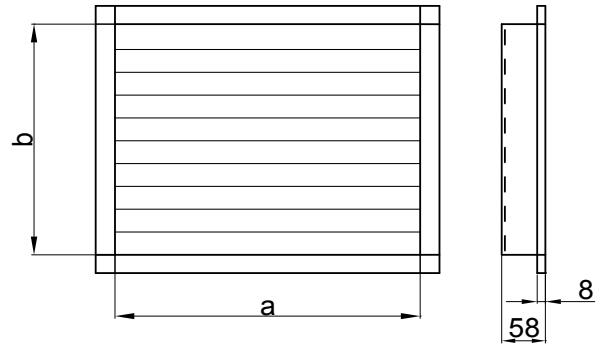

Souche murale en aluminium

WSQ-A

[Télécharger les Wentyle](#)
[Télécharger AlnorCAM](#)
[Commander à B2B](#)

Dimensions

Description

Les souches murales WSQA sont réalisées avec les stores fixes.
Elles sont installées dans les murs ou comme finition des conduits de ventilation.
Elles sont réalisées en tôle aluminium. Il est possible de recouvrir d'une peinture en poudre d'une couleur quelconque RAL sur commande.
Le produit possède une attestation hygiénique HK/B/1652/01/2007.

Exemple de désignation

Code produit: **WSQ-A - 2500 - 500**

type _____
a _____
b _____