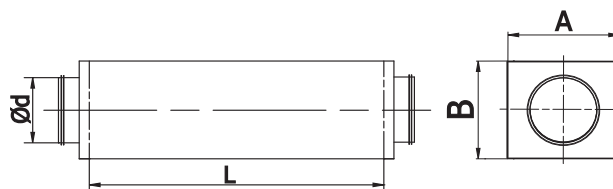

## Description

Les silencieux acoustiques SQLL sont réalisés d'un fil d'acier rectangulaire formant une enveloppe extérieure et d'un remplissage intérieur perforé. L'intérieur du silencieux est rempli de laine minérale insonorisante 50 mm d'épaisseur. A partir de la taille 400, les silencieux sont réalisés avec une coulisse insonorisante 50 mm d'épaisseur.

### Exemple d'identification

Code de produit: **SQLL - 50 - aaa - bbb**

type \_\_\_\_\_  
épaisseur de l'isolation \_\_\_\_\_  
Ød \_\_\_\_\_  
L \_\_\_\_\_

## Dimensions

Ød nom [mm]	A [mm]	B [mm]	L [mm]	poids [kg]
100	210	160	300	1,95
100	210	160	500	2,55
100	210	160	600	2,95
100	210	160	900	4,15
100	210	160	1000	4,55
125	240	180	300	2,10
125	240	180	500	2,95
125	240	180	600	3,55
125	240	180	900	4,45
125	240	180	1000	5,15
160	270	220	300	2,42
160	270	220	500	3,70
160	270	220	600	4,2
160	270	220	900	5,80
160	270	220	1000	6,40
200	330	250	300	3,50
200	330	250	500	4,60
200	330	250	600	5,80
200	330	250	900	7,90
200	330	250	1000	8,90
250	380	310	300	3,80
250	380	310	500	5,40
250	380	310	600	6,30
250	380	310	900	8,80
250	380	310	1000	9,40
315	450	370	300	4,90
315	450	370	500	6,90
315	450	370	600	8,00
315	450	370	900	10,90
315	450	370	1000	13,50

**Description**

$\varnothing d$ nom [mm]	A [mm]	B [mm]	L [mm]	poids [kg]
400	530	460	300	6,50
400	530	460	500	8,50
400	530	460	600	12,00
400	530	460	900	14,50
400	530	460	1000	15,00
450	580	510	300	9,50
450	580	510	500	11,00
450	580	510	600	15,50
450	580	510	900	18,00
450	580	510	1000	20,00
500	630	560	300	8,50
500	630	560	500	12,00
500	630	560	600	16,00
500	630	560	900	20,00
500	630	560	1000	23,00
630	760	690	300	16,00
630	760	690	500	17,50
630	760	690	600	19,50
630	760	690	900	26,00
630	760	690	1000	29,00