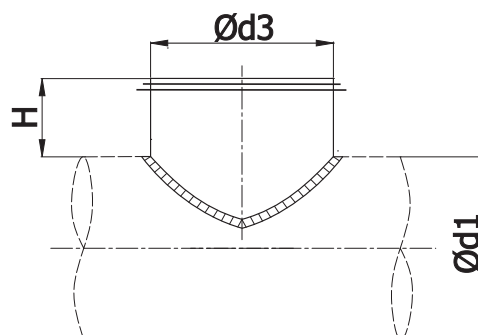

Dimensions

Descriptif

SPSL -pièces en T avec col modulaire avec joint en caoutchouc EPDM

Exemple d'identification

Code de produit **SPSL - aaa - bbb**

Ød ₁ nom [mm]	Ød ₃ nom [mm]	H [mm]	poids [kg]
100	100	60	0,30
125	100	60	0,35
	125	60	0,40
140	140	60	0,45
150	140	60	0,60
160	100	60	0,42
	125	60	0,48
	140	60	0,65
	160	60	0,70
180	140	60	0,70
	180	60	0,80
200	100	60	0,50
	125	60	0,60
	140	60	0,62
	160	60	0,70
	180	60	0,78
	200	60	0,82
224	140	60	0,90
	180	60	1,00
	224	60	1,15
250	125	60	0,80
	140	60	1,00
	160	60	0,90
	180	60	1,20
	200	60	1,30
280	140	60	1,00
	180	60	1,10
	200	60	1,20
	224	60	1,50
	280	80	1,80

Dimensions

$\varnothing d_1$ nom [mm]	$\varnothing d_2$ nom [mm]	L [mm]	poids [kg]	
300	140	60	1,26	
	180	60	1,42	
	200	60	1,45	
	224	60	1,60	
	250	60	1,80	
	300	80	2,00	
315	140	60	1,30	
	180	60	1,45	
	200	60	1,50	
	224	60	1,68	
	250	60	1,80	
	280	60	1,90	
	300	80	2,00	
	315	80	2,13	
355	100	60	1,30	
	125	60	1,40	
	140	60	1,48	
	150	60	1,50	
	160	60	1,60	
	180	60	1,60	
	200	60	1,80	
	400	100	60	1,65
		125	60	1,78
140		60	1,85	
150		60	1,90	
160		60	1,95	
180		60	2,00	
200		60	2,20	
224		60	2,30	
250		60	2,45	
280		60	2,60	
300		80	2,80	
315		80	2,85	
355	80	3,00		
400	80	3,32		

Dimensions

$\varnothing d_1$ nom [mm]	$\varnothing d_2$ nom [mm]	L [mm]	poids [kg]
600	224	60	4,00
	250	60	4,35
	300	70	4,80
	315	80	4,85
	355	80	5,20
	400	80	5,80
	450	80	6,00
	500	80	6,50
	600	80	7,50
	630	200	60
224		60	4,30
250		60	4,55
280		60	4,80
300		70	5,00
315		80	5,20
355		80	5,40
400		80	6,27
450		80	6,50
500		80	6,95
560		80	7,30
630		80	8,20