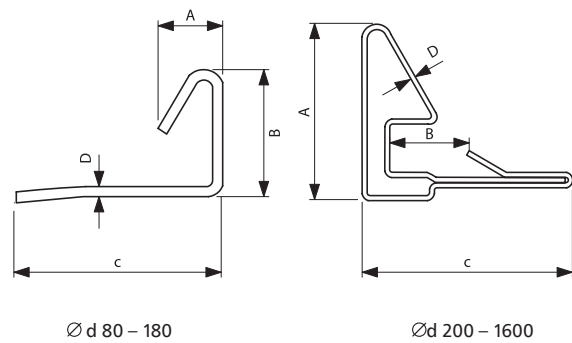

Descriptif

Brides de raccordements FLT peuvent être montées directement sur des conduits avec des pinces spéciales.

Exemple de désignation

Code produit : FLT - aaa

Type _____
 ØD _____

Dimensions

Dimensions : Ø d 560 900

diamètre Ø	A	B	C	D
80-180	5	9,8	16	0,8
200-499	16,4	9	24	0,6
500-999	26,5	12,1	32	0,75
1000-1600	37,1	18,3	46	1