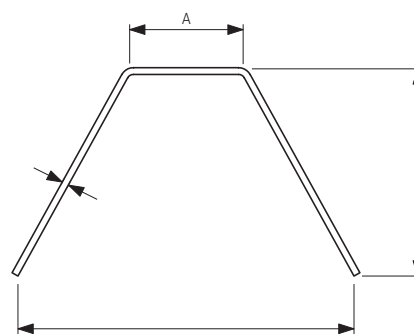

**Descriptif**

Les colliers FLKT sont montés et ensuite serrés à l'extérieur du conduit.

**Exemple de désignation**

Code produit : **FLKT** - **aaa**

Type \_\_\_\_\_

ØD \_\_\_\_\_

**Dimensions**

Dimensions : Ød 560 – 900

diamètre Ø	A	B	C	D
80-180	4,90	6,30	10,40	0,80
200-499	5,90	9,30	14,90	0,80
500-999	8,40	15,00	23,40	1,00
1000-1600	12,10	22,60	34,80	1,50