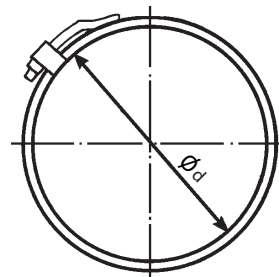

**Descriptif**

Les colliers FLKT sont montés et ensuite serrés à l'extérieur du conduit.

**Exemple de désignation**

Code produit : **FLKT** - **aaa**

Type \_\_\_\_\_

ØD \_\_\_\_\_

**Dimensions**

Dimensions : Ød 560 – 900

diamètre Ø	A	B	C	D
80-180	4,90	6,30	10,40	0,80
200-499	5,90	9,30	14,90	0,80
500-999	8,40	15,00	23,40	1,00
1000-1600	12,10	22,60	34,80	1,50