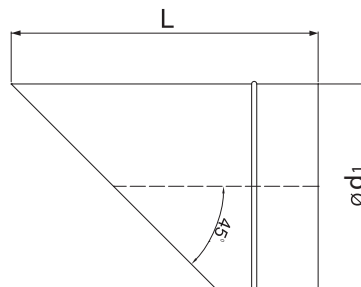

Piquages inclinés avec grille

ASV-45/ASVL-45

[Télécharger les Wentyle](#)
[Télécharger AlnorCAM](#)
[Commander à AlnorCAM](#)

Dimensions

Descriptif

Piquage incliné avec grille 45° mise en place sur l'extrémité des gaines circulaires.

Exemple de désignation

Code produit : ASV-45 - aaa

Type _____
Æd₁ _____

Ød ₁ [mm]	L [mm]	poids [kg]
125	198	0,24
140	210	0,29
150	221	0,32
160	230	0,35
180	250	0,41
200	270	0,48
224	294	0,57
250	373	0,98
280	402	1,16
315	438	1,39
355	482	1,77
400	547	2,28
450	627	3,59
500	677	4,23
560	737	5,04
630	807	6,10
710	948	10,00
800	1038	12,15
900	1136	14,66
1000	1251	17,95

* ASV – en version catalogue terminé par une bride nipple sans joint